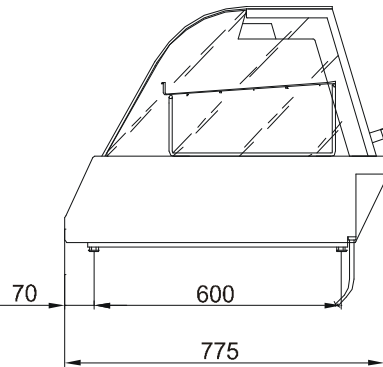

Typ: Witryny

Opis techniczny

Art. Nr

Witryny chłodnicze KYC-GN

Wymiary zewn. [mm]	Dł.	Szer.	Wys.
KYC-GN2	750	775	585
KYC-GN3	1080	775	585
KYC-GN4	1410	775	585
Półka:	630/950/1280	400	172

TYP	KYC-GN2	KYC-GN3	KYC-GN4
Ciężar własny:	60 [kg]	90 [kg]	105 [kg]
Zakres temperatur:	+2... +6 [°C]		
Moc znamionowa:	340 [W]	420 [W]	580 [W]
Oświetlenie:	1 x 15 [W]	1 x 18 [W]	2 x 15 [W]
Zasilanie:	230/50 [Hz]		
Ilość komór:	1		
Ilość szuflad:	-	-	-
Wielkość komory:	2 x GN 1/1	3 x GN 1/1	4 x GN 1/1

Wersja:

- urządzenie w całości wykonane z blachy nierdzewnej kwasoodpornej AISI 304
- sterowanie elektroniczne z wyświetlaniem temp.
- urządzenie przystosowane do pojemników GN o głębokości od 20 do 65 mm