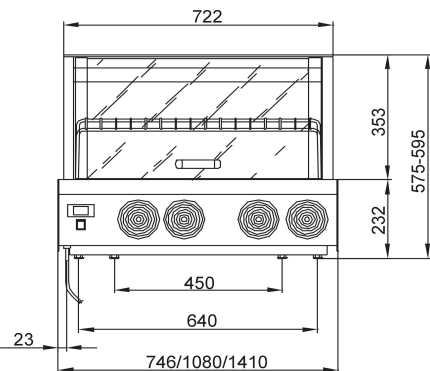

Typ: Witryny

Opis techniczny

Art. Nr

Witryny chłodnicze KYC-GN

Wymiary zewn. [mm]	Dł.	Szer.	Wys.
KYC-GN2	750	775	585
KYC-GN3	1080	775	585
KYC-GN4	1410	775	585
Półka:	630/950/1280	400	172

TYP	KYC-GN2	KYC-GN3	KYC-GN4
Ciężar własny:	60 [kg]	90 [kg]	105 [kg]
Zakres temperatur:	+2... +6 [°C]		
Moc znamionowa:	340 [W]	420 [W]	580 [W]
Oświetlenie:	1 x 15 [W]	1 x 18 [W]	2 x 15 [W]
Zasilanie:	230/50 [Hz]		
Ilość komór:	1		
Ilość szuflad:	-	-	-
Wielkość komory:	2 x GN 1/1	3 x GN 1/1	4 x GN 1/1

Wersja:

- urządzenie w całości wykonane z blachy nierdzewnej kwasoodpornej AISI 304
- sterowanie elektroniczne z wyświetlaniem temp.
- urządzenie przystosowane do pojemników GN o głębokości od 20 do 65 mm